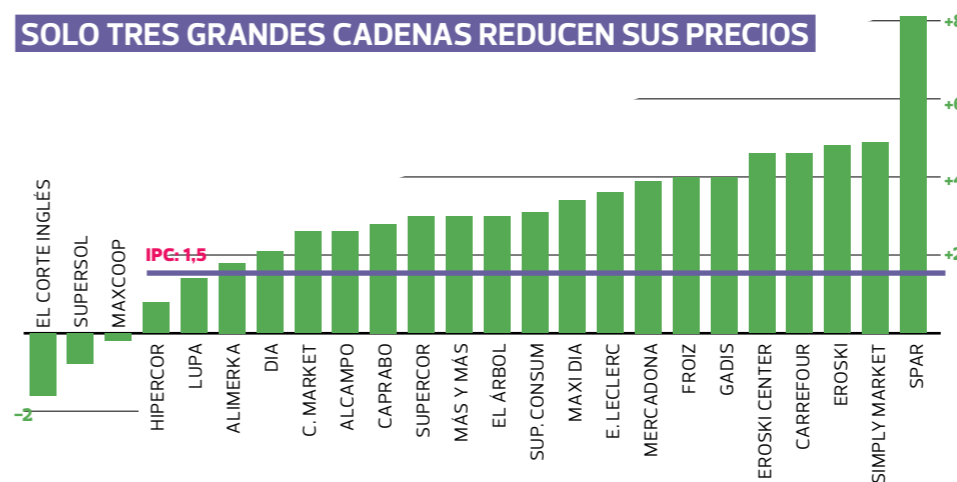

Quizá eche en falta tiendas de descuento, como Lidl o Aldi, pero es que no tienen la variedad de marcas que el resto. Este tipo de comercios son más interesantes para una cesta económica (vea el recuadro de la página 16). ¿Y las cadenas más caras? Encabeza la lista, muy destacada, la madrileña Sánchez Romero. Le siguen dos tiendas on line (Tudespensa e Hiperdirect), una enseña catalana (Sorli Discau), Spar y otras dos vascas (Ercoreca y Súper

Amara). Otras enseñas normalmente muy caras, como el Supermercado de El Corte Inglés y Supersol han mejorado sensiblemente su competitividad gracias a su anunciada bajada de precios, que ha supuesto una bajada media del 1,6% y el 0,8% respectivamente.

Cuanto mayor es la ciudad, más fácil es ahorrar

Cuanto más grande es una población, hay mayor variedad de comercios, incluidos algunos muy onerosos. De ahí que Madrid sea la ciudad donde más ahorro puede conseguirse: 2.645 euros al año en la Cesta Tipo. Y es que entre el comercio más barato, el Alcampo de Puente de Vallecas, y el más caro, el Sánchez Romero de Cuzco, hay un 46% de diferencia para la cesta tipo, que incluye productos frescos y de marcas líderes del mercado. Por el contrario, en Getxo el ahorro máximo posible apenas alcanza los 162 euros al año.

SOLO TRES GRANDES CADENAS REDUCEN SUS PRECIOS