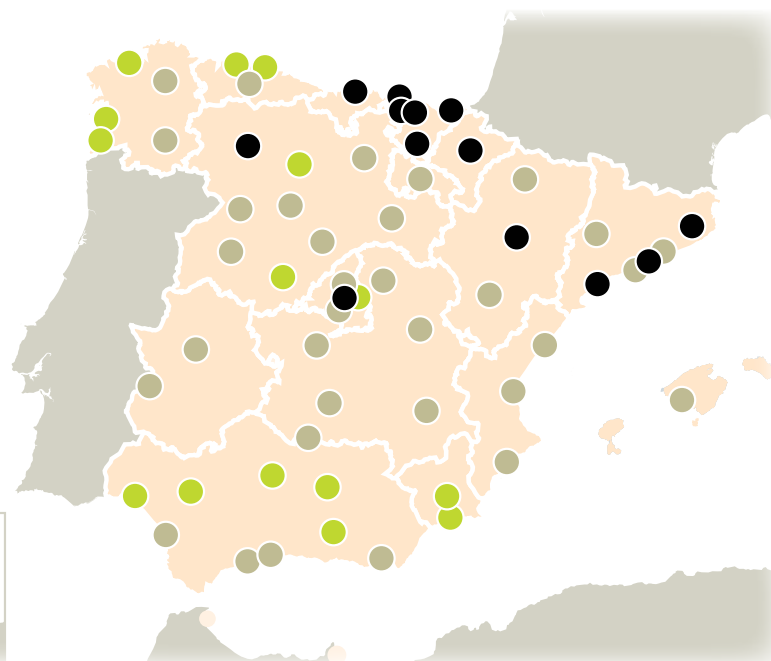

Un Dani de Granada, el comercio más barato

Lo cierto es que su ciudad va a definir su posibilidad de ahorro. Así, si usted es granadino, está de enhorabuena, porque el súper Dani de la calle Pedro Antonio de Alarcón es el más económico de los 1.164 establecimientos visitados. Otros Dani, repartidos por Granada y Jaén, comparten precios igualmente interesantes para nuestra cesta de la compra tipo. Lo mismo que tres hipermercados de Alcampo (en Barcelona, Granada y Sevilla); el Super Alcoop de Córdoba y dos Familia ubicados en la ciudad de Gijón.

Otro asunto es el nivel medio de precios por ciudades, que como puede ver en el mapa de la derecha, también varía de una ciudad a otra; y que es muy favorable a localidades como Granada, Jaén o Gijón.

Supermercados del norte

36 localidades

**LAS CIUDADES,
NIVEL DE PRECIOS:**

-  Más baratas que la media
-  En la media
-  Más caras que la media

**CUADRO
CÓMO SE USA**

**Establecimientos/
ciudades** El cuadro solo incluye ciudades de la mitad sur de España. Si le interesan también las del norte, visite www.ocu.org.