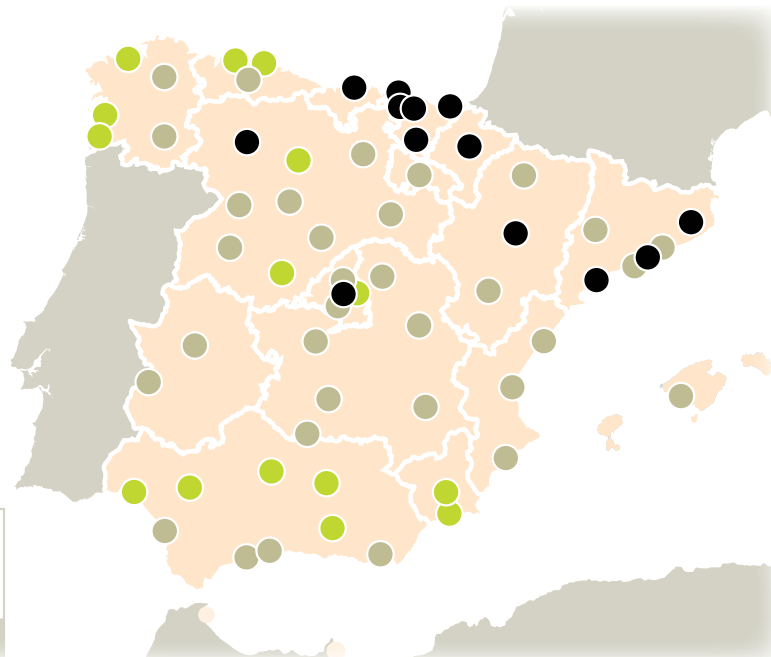

ESTABLECIMIENTOS / CIUDADES	
	Índice
MERCADONA. Av. Sobrarbe, 3	108
MERCADONA. Av. Madrid, 285	108
MERCADONA. Av. Juan Pablo II, 54	109
CARREFOUR. Av. Poeta M. Zambrano, 71	109
DIA. C/ Sobrarbe, s/n	109
CARREFOUR. Av. Navarra, 180	109
DIA. Av. María Zambrano 4-10	111
SIMPLY MARKET. C/ del Carmen, 2	114
SIMPLY MARKET. Rodrigo Rebolledo, 31	115
SIMPLY MARKET. Batalla de Arapiles, 4-6	116
EROSKI CENTER. C/ Coso Bajo, 126-138	117
EROSKI CENTER. Mariano Pano y Ruata, 15	117
EL ÁRBOL. C/ 5 de Marzo, 12	118
SIMPLY. Av. San José, 157	118
HIPERCOR. Av. Isla Murano, 15	118
EROSKI. Camino de las Torres, 109	118
EL ÁRBOL. C/ La Via, 17	119
EL ÁRBOL. Pº de las Damas, 33	119
EROSKI CENTER. Av. Pablo Gargallo, 38	119
EL ÁRBOL. C/ Aljafería, 2	119
SUPERCOR. Alcalde Gómez Laguna, 80	120
ALIMENT. LAESCO. Av. Valle de Broto, 13	120
S. EL CORTE INGLÉS. Pº Independencia, 11	121
INTERNET	113
WWW.ALCAMPO.ES	101
WWW.BONAREA.COM	106
WWW.MERCADONA.ES	106
WWW.CARREFOUR.ES	107
WWW.ALIMERKAONLINE.ES	109
WWW.CAPRABOACASA.COM	110
WWW.FROIZ.COM	111
WWW.GADISLINE.COM	112
WWW.SIMPLY.ES	112
WWW.EROSKI.ES	115
WWW.ELSUPERFAMILIAR.COM	116
WWW.HIPERCOR.ES	117
WWW.LUPA.COM	117
WWW.CONDISLINE.COM	118
WWW.ELCORTEINGLES.ES	119
WWW.HIPERDIRECT.ES	126
WWW.TUDESPENSA.COM	127

Canarias

La región más barata

**Teruel y
Palma**

Las ciudades más caras

En la
droguería

Supermercados del sur

37 localidades

**LAS CIUDADES,
NIVEL DE PRECIOS:**

-  Más baratas que la media
-  En la media
-  Más caras que la media

**CUADRO
CÓMO SE USA**

**Establecimientos/
ciudades** El cuadro solo incluye ciudades de la mitad sur de España. Si le interesan también las del norte, visite www.ocu.org.

Canarias

La región más barata

**Teruel y
Palma**

Las ciudades más caras

**En la
droguería**